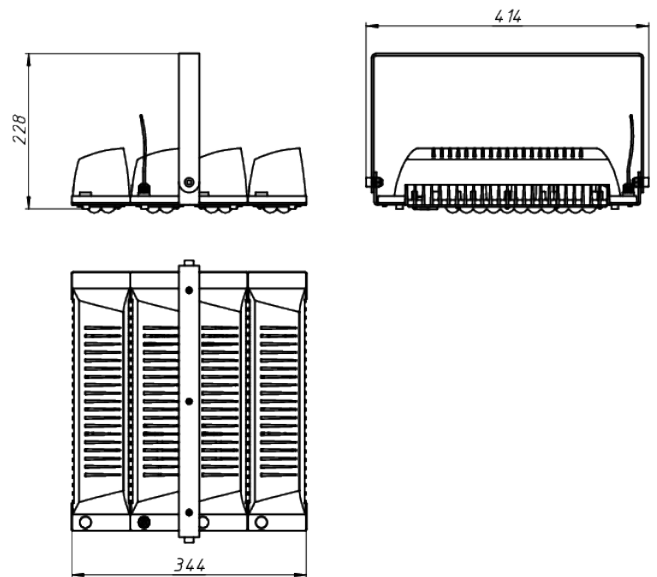

LAD LED R500-4-10-6-220L

| | |
|---|--------------------------|
| Модель / Артикул | LAD LED R500-4-10-6-220L |
| Световой поток*, Лм | 32054 |
| Угол излучения | 10* |
| Энергопотребление, Вт | 220 |
| Цветовая температура**, К | 5000K |
| Индекс цветопередачи*** | Ra 70 |
| Кэффициент мощности | 0.95 |
| Номинальное напряжение питания****, В | AC230 |
| Влаго и пылезащита | IP67 |
| Вид климатического исполнения | УХЛ1 |
| Класс защиты от поражения эл. током | I / II |
| Диапазон рабочих температур | -60°C ... +70°C |
| Тип крепления | Лура |
| Габаритные размеры светильника*****, мм | 414 x 344 x 228 |
| Гарантийный срок | 5 лет |